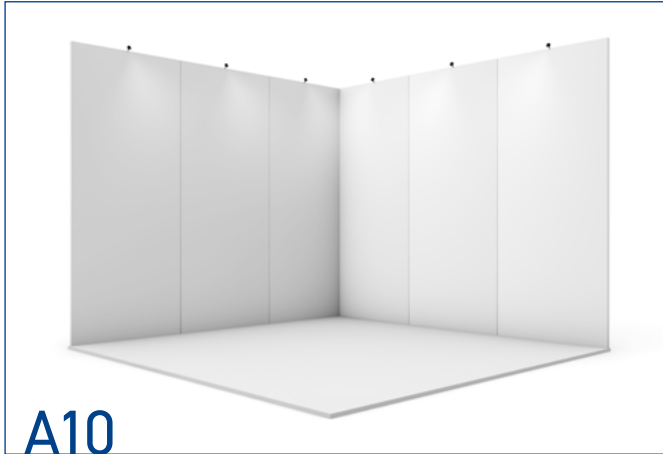

Messestand – Indoor oder Outdoor

A10

Messefläche **INDOOR** 790 EUR

- Messestand in den Innenbereichen
- Maße Fläche: ca. 4x3m (Höhe max. 2,20m)
- Inkl. Messtrennwänden in qualitativem AluVision-System und wiederverwendbaren, bedruckbaren Wandbahnen **(siehe Z14, weiteres Equipment auf Anfrage zubuchbar)**
- Inkl. Strom und WLAN
- Inkl. Unternehmenspräsentation* in der Messebroschüre
- Inkl. Social Media, 1x Post auf Facebook, Instagram und LinkedIn
- Inkl. Unternehmenspräsentation mit einem Bild auf der Webseite des „ONLINE-BIT“ www.bit-wuerzburg.de/online-bit

A11

Messefläche **OUTDOOR** 920 EUR

- Messestand im Freien vor der tectake-Arena
- Maße Fläche: ca. 6x4m
- Inkl. Faltzelt/Überdachung, ca. 6x3m
- Inkl. Strom und WLAN
- Inkl. Unternehmenspräsentation* in der Messebroschüre
- Inkl. Social Media, 1x Post auf Facebook, Instagram und LinkedIn
- Inkl. Unternehmenspräsentation mit einem Bild auf der Webseite des „ONLINE-BIT“ www.bit-wuerzburg.de/online-bit

- **Rückwand**
ca. 3968 x 2480 mm Format

- **Seitenwände**
je ca. 2976 x 2480 mm Format

Zusatzpakete – einzeln zum Messestand zubuchbar

Z01

Werbeanzeige Innenteil

300 EUR

Eine Seite Werbeanzeige (4c) in der Messebroschüre (Innenteil)