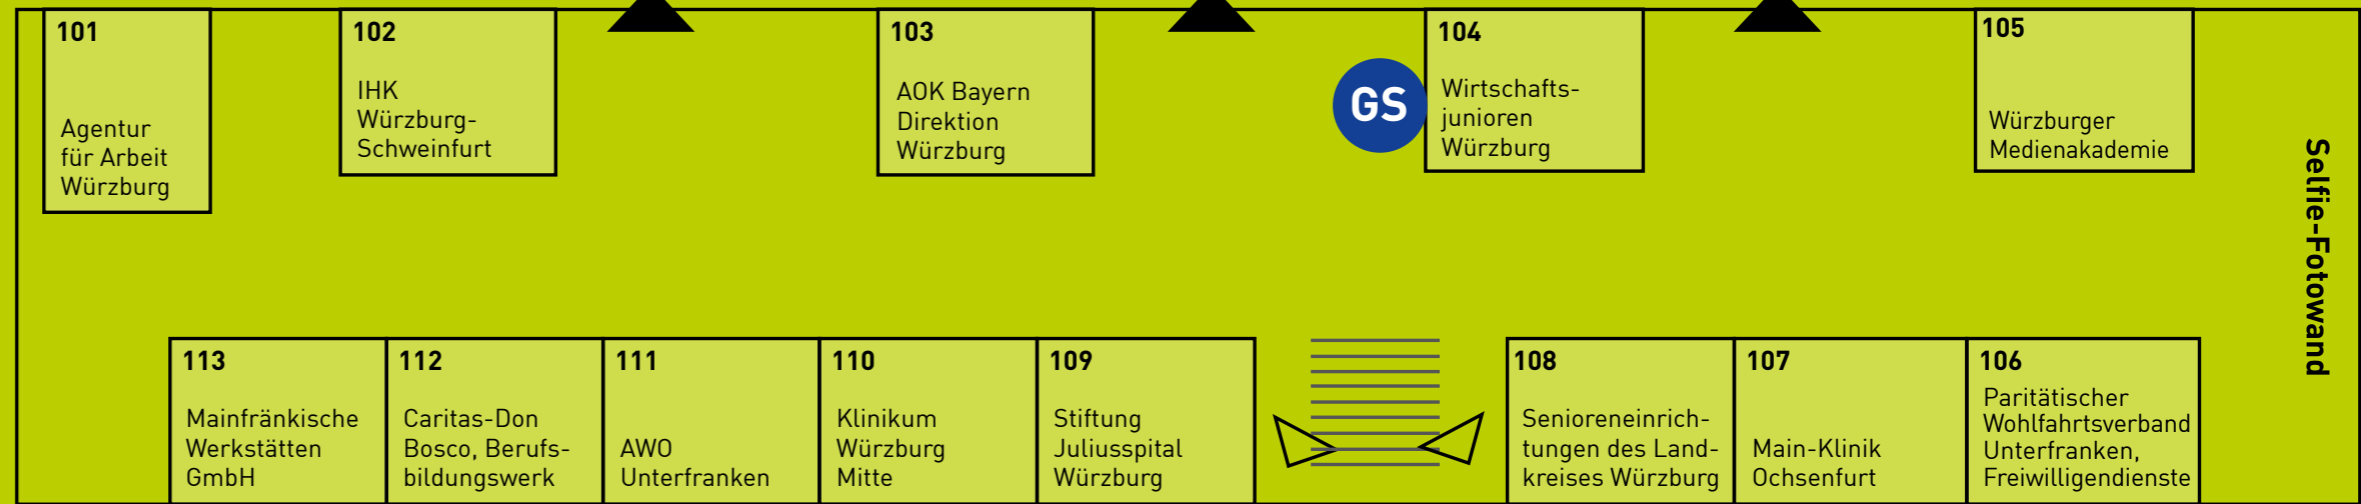

Halle 2

Außenbereich

- 401** Dorfner GmbH & Co. KG
- 402** Karriereberatung der Bundeswehr
- 403** Hensel Fahrzeugbau
- 404** Dachser SE - Logistikzentrum Würzburg
- GS 405** Johanniter-Unfall-Hilfe Unterfranken
- 406** SPRINTIS Schenk
- 407** Pabst Transport GmbH & Co. KG
- 408** Konrad Bau GmbH & Co. KG

GS

Hier nimmst du am BIT-Gewinnspiel teil

Mensa

zum Obergeschoss

Foyer

Selfie-Fotowand

Obergeschoss

Hier findet ihr weiterführende Schulen, soziale Berufe und das BIT-Bistro.