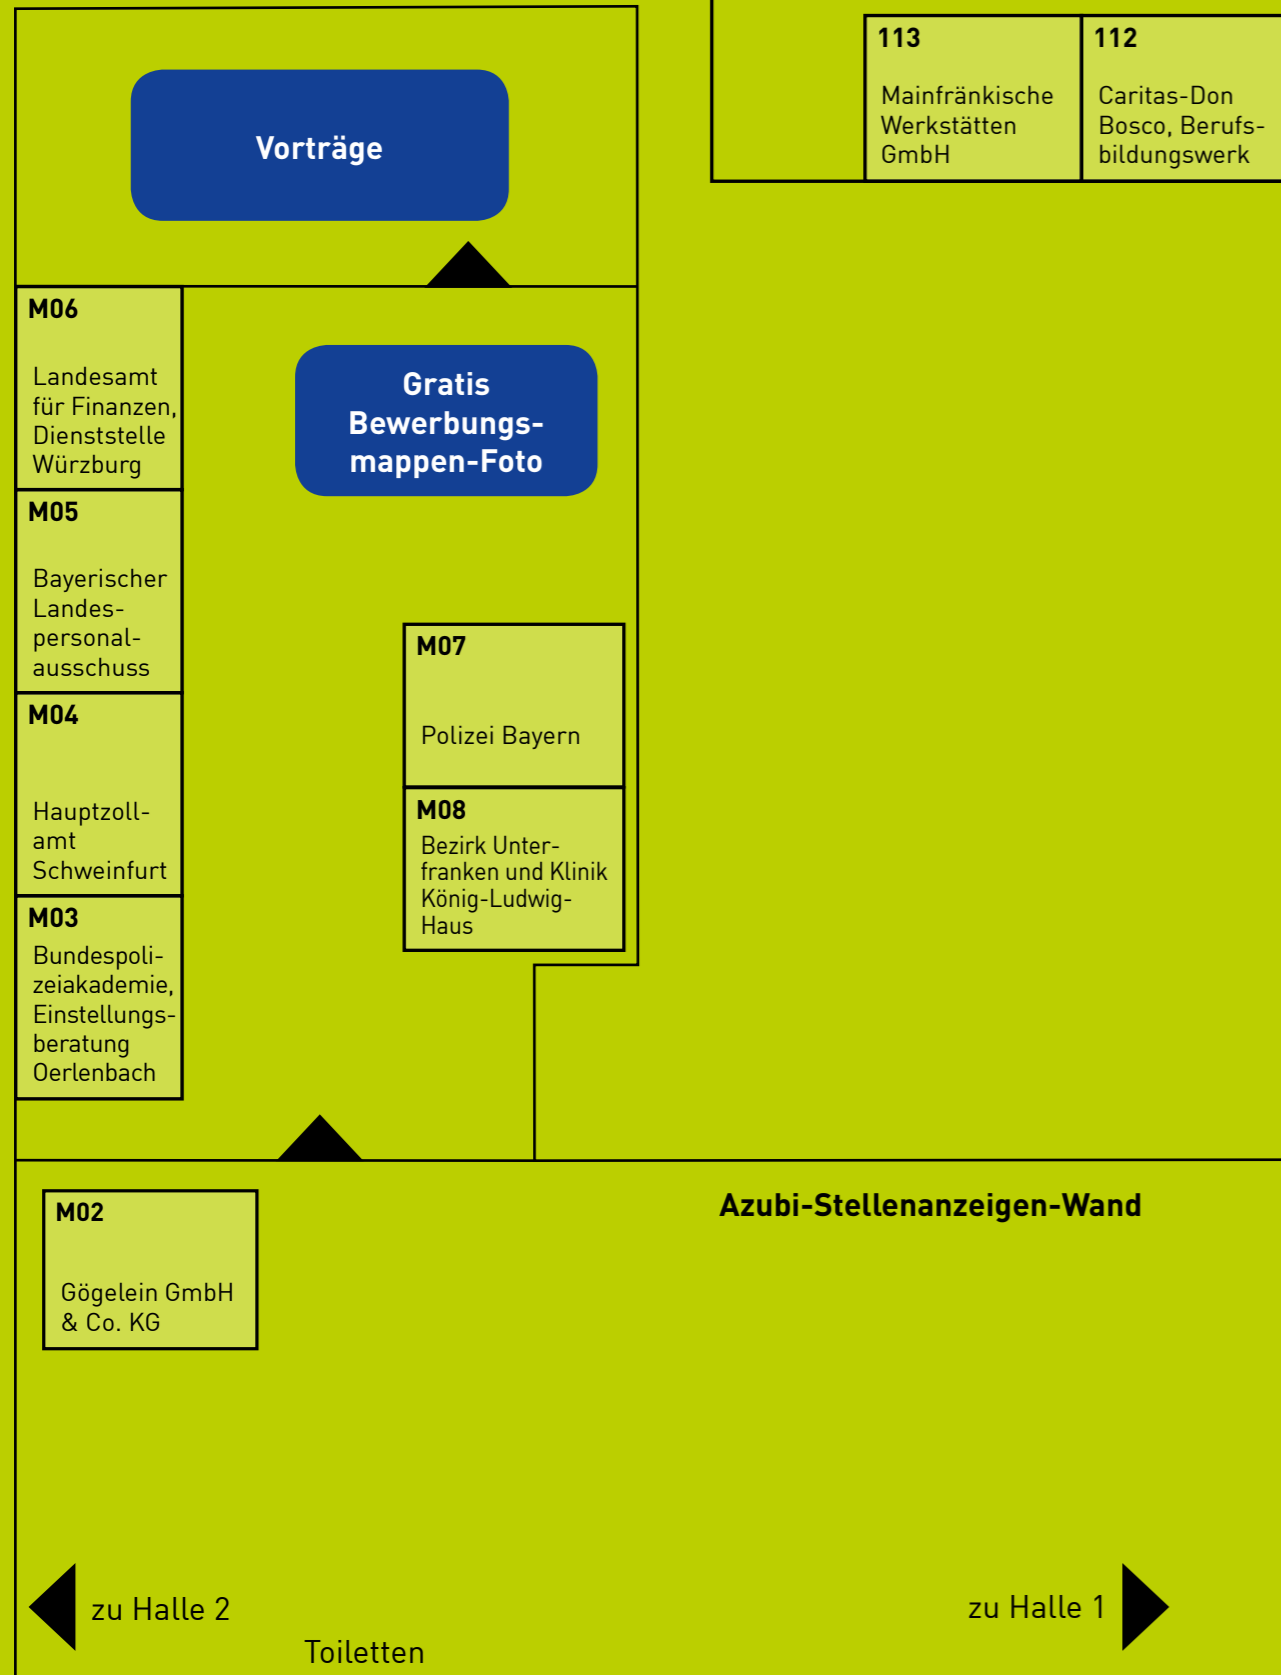

Halle 2

Außenbereich

- 401** Dorfner GmbH & Co. KG
- 402** Karriereberatung der Bundeswehr
- 403** Hensel Fahrzeugbau
- 404** Dachser SE - Logistikzentrum Würzburg
- GS 405** Johanniter-Unfall-Hilfe Unterfranken
- 406** SPRINTIS Schenk
- 407** Pabst Transport GmbH & Co. KG
- 408** Konrad Bau GmbH & Co. KG

GS

Hier nimmst du am BIT-Gewinnspiel teil

Mensa

zum Obergeschoss

Foyer

Selfie-Fotowand

Obergeschoss

Hier findet ihr weiterführende Schulen, soziale Berufe und das BIT-Bistro.